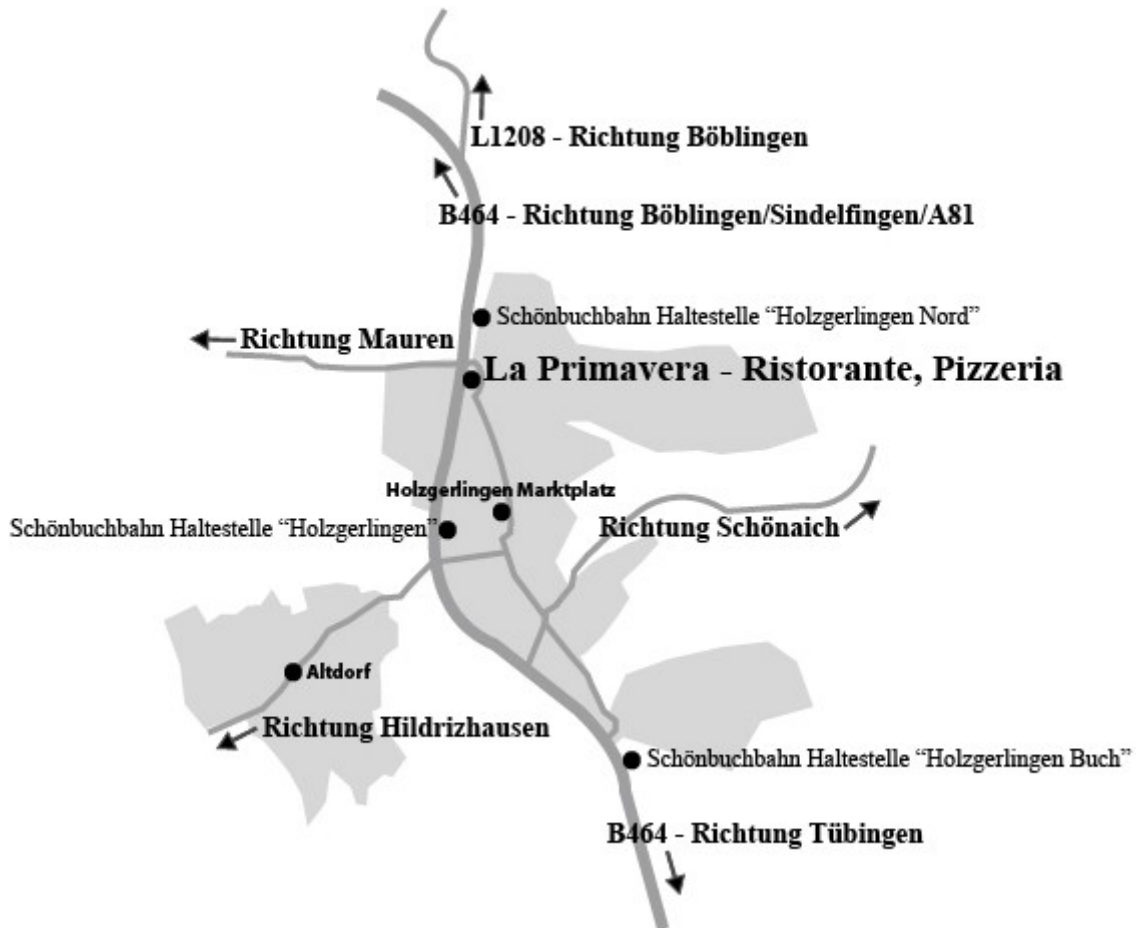

La Primavera

- Ristorante, Pizzeria

Anfahrtsskizze/Wegbeschreibung

Anfahrt aus Richtung Stuttgart auf der A81:

- An der Anschlußstelle Böblingen-Hulb abfahren von A81/E41
- Weiter auf B464 in Richtung Holzgerlingen/Böblingen-Hulb/Calw/Sindelfingen-West
- B464 in Richtung Holzgerlingen folgen
- Nach 5,59 km rechts abbiegen in Richtung Holzgerlingen Nord
- Nach 170m in Holzgerlingen in den Kreisverkehr einfahren
- Dritte Ausfahrt aus dem Kreisverkehr ausfahren Richtung Ortsmitte
- Nach 220m in den zweiten Kreisverkehr einfahren
- Erste Ausfahrt (Tankstelle) aus dem Kreisverkehr ausfahren:
Sie befinden sich auf dem Parkplatz von La Primavera

La Primavera – Ristorante, Pizzeria

Böblinger Str. 69 - 71088 Holzgerlingen - Telefon 0 70 31/ 60 13 34

Anfahrt aus Richtung Singen auf der A81:

- An der Anschlußstelle Ehningen halb rechts abfahren von A81/E41
- Weiter auf Umgehungsstraße in Richtung Ehningen/Böblingen-Süd
- Nach 350m rechts abbiegen auf Umgehungsstraße in Richtung Anschlussstelle Böblingen-Hulb
- Nach 1,19km an der Anschlussstelle Böblingen-Hulb rechts halten auf B464 in Ri. Holzgerlingen
- B464 in Richtung Holzgerlingen folgen
- Nach 5,59 km rechts abbiegen in Richtung Holzgerlingen Nord
- Nach 170m in Holzgerlingen in den Kreisverkehr einfahren
- Dritte Ausfahrt aus dem Kreisverkehr ausfahren Richtung Ortsmitte
- Nach 220m in den zweiten Kreisverkehr einfahren
- Zweite Ausfahrt (Tankstelle) aus dem Kreisverkehr ausfahren:
Sie befinden sich auf dem Parkplatz von La Primavera

Anfahrt aus Richtung Tübingen auf der B464 Richtung Holzgerlingen:

- Auf der B464 Richtung Böblingen fahren
- Links abbiegen in Ausfahrt Holzgerlingen Nord
- Nach 170m in Holzgerlingen in den Kreisverkehr einfahren
- Dritte Ausfahrt aus dem Kreisverkehr ausfahren Richtung Ortsmitte
- Nach 220m in den zweiten Kreisverkehr einfahren
- Erste Ausfahrt (Tankstelle) aus dem Kreisverkehr ausfahren:
Sie befinden sich auf dem Parkplatz von La Primavera